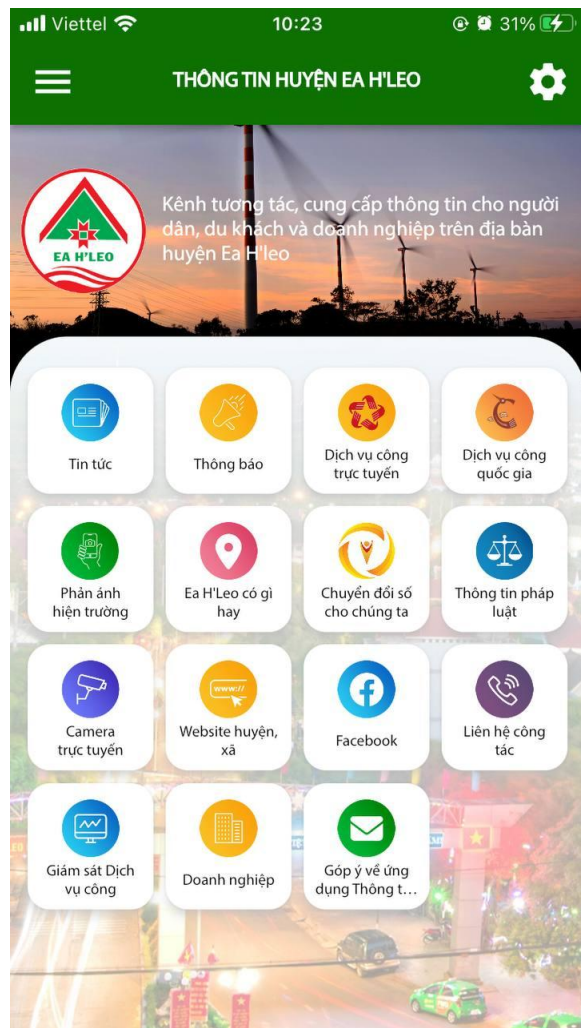

Hướng dẫn cài đặt ứng dụng và cập nhật thông tin cá nhân

1. Cài đặt trên hệ điều hành Android

Bước 1: Mở ứng dụng “Cửa hàng Play”

Bước 2: Nhập vào ô tìm kiếm “Thông tin huyện Ea H’leo” và bấm Tìm Kiếm

Bước 3: Bấm nút “Cài đặt”

Bước 4: Mở ứng dụng sau khi cài đặt thành công

2. Cài đặt trên hệ điều hành IOS

Bước 1: Mở ứng dụng “App Store”

Bước 2: Nhập vào ô tìm kiếm “Thông tin huyện Ea H’leo” và bấm Tìm Kiếm

Bước 3: Bấm nút “Cài đặt”

Bước 4: Mở ứng dụng sau khi cài đặt thành

công

3. Cập nhật thông tin cá nhân

- Bước 1: Mở menu trái

- Bước 2: Chọn “Thiết lập thông tin cá nhân”

- Bước 3: Nhập thông tin và bấm nút “Cập nhật thông tin cá nhân”