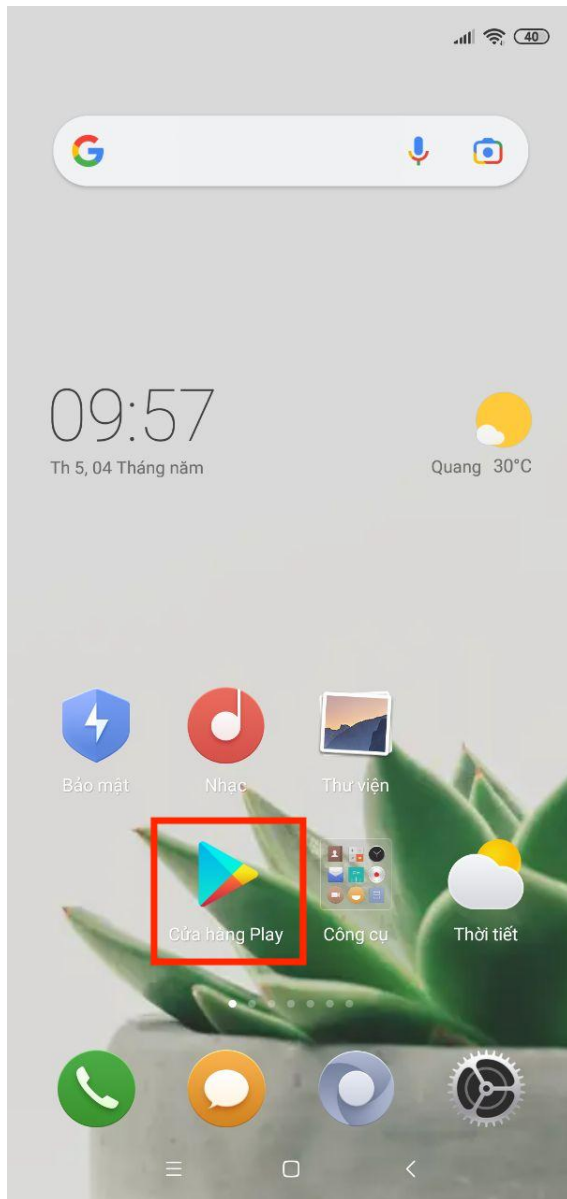

Hướng dẫn cài đặt ứng dụng và cập nhật thông tin cá nhân

1. Cài đặt trên hệ điều hành Android

Bước 1: Mở ứng dụng “Cửa hàng Play”

Bước 2: Nhập vào ô tìm kiếm “Thông tin huyện Ea H’leo” và bấm Tìm Kiếm

Bước 3: Bấm nút “Cài đặt”

Bước 4: Mở ứng dụng sau khi cài đặt thành công

2. Cài đặt trên hệ điều hành IOS

Bước 1: Mở ứng dụng “App Store”

Bước 2: Nhập vào ô tìm kiếm “Thông tin huyện Ea H’leo” và bấm Tìm Kiếm

Bước 3: Bấm nút “Cài đặt”