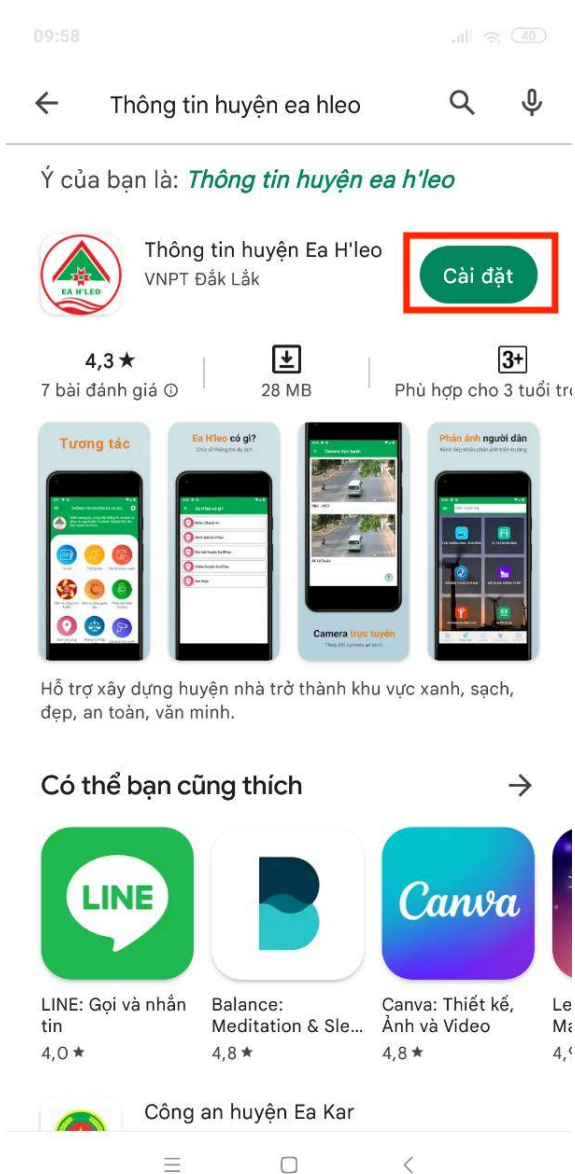

Hướng dẫn cài đặt ứng dụng và cập nhật thông tin cá nhân

1. Cài đặt trên hệ điều hành Android

Bước 1: Mở ứng dụng “Cửa hàng Play”

Bước 2: Nhập vào ô tìm kiếm “Thông tin huyện Ea H’leo” và bấm Tìm Kiếm

Bước 3: Bấm nút “Cài đặt”

Bước 4: Mở ứng dụng sau khi cài đặt thành công

2. Cài đặt trên hệ điều hành IOS

Bước 1: Mở ứng dụng “App Store”

Bước 2: Nhập vào ô tìm kiếm “Thông tin huyện Ea H’leo” và bấm Tìm Kiếm

Bước 3: Bấm nút “Cài đặt”