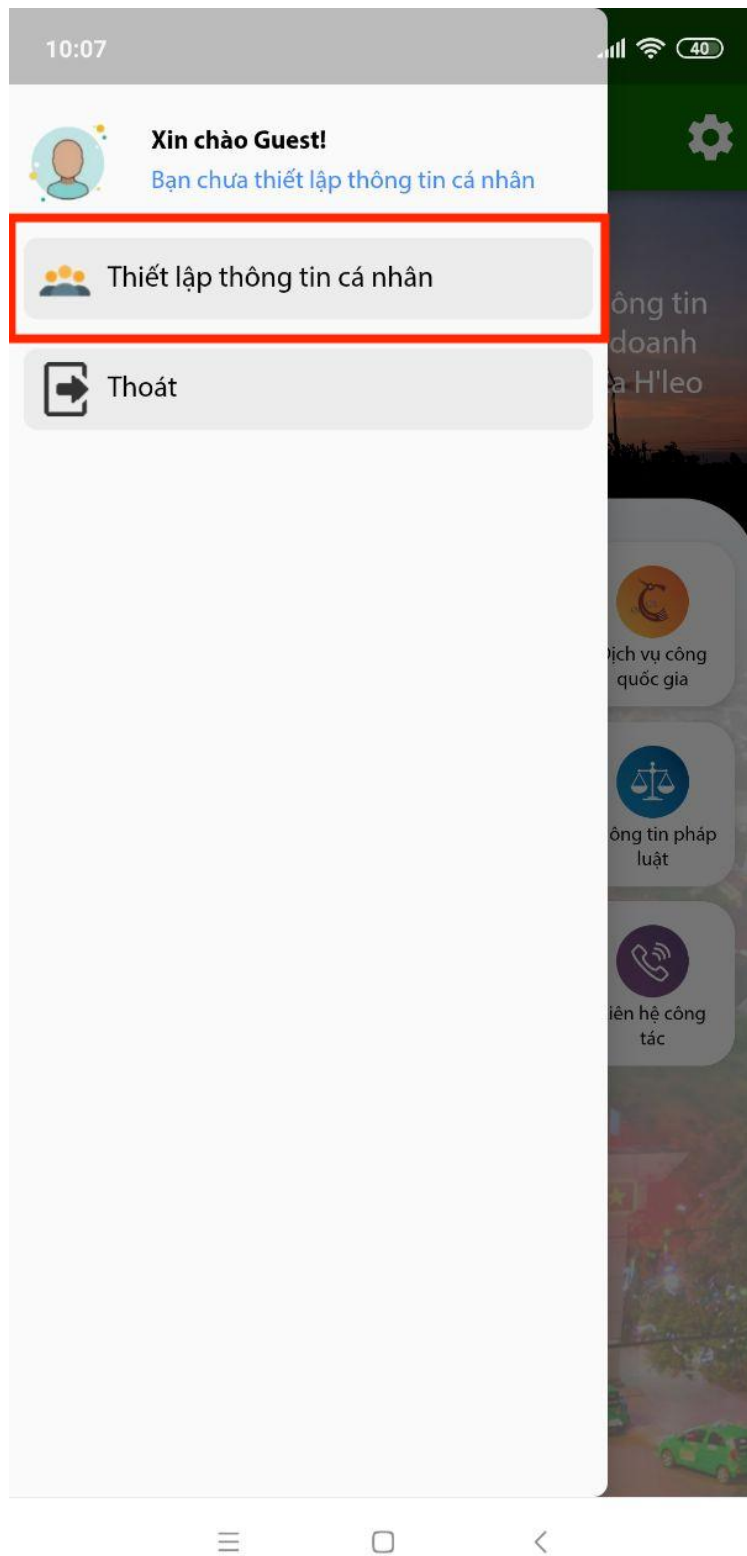

Bước 4: Mở ứng dụng sau khi cài đặt thành

công

3. Cập nhật thông tin cá nhân

- Bước 1: Mở menu trái

- Bước 2: Chọn “Thiết lập thông tin cá nhân”

- Bước 3: Nhập thông tin và bấm nút “Cập nhật thông tin cá nhân”