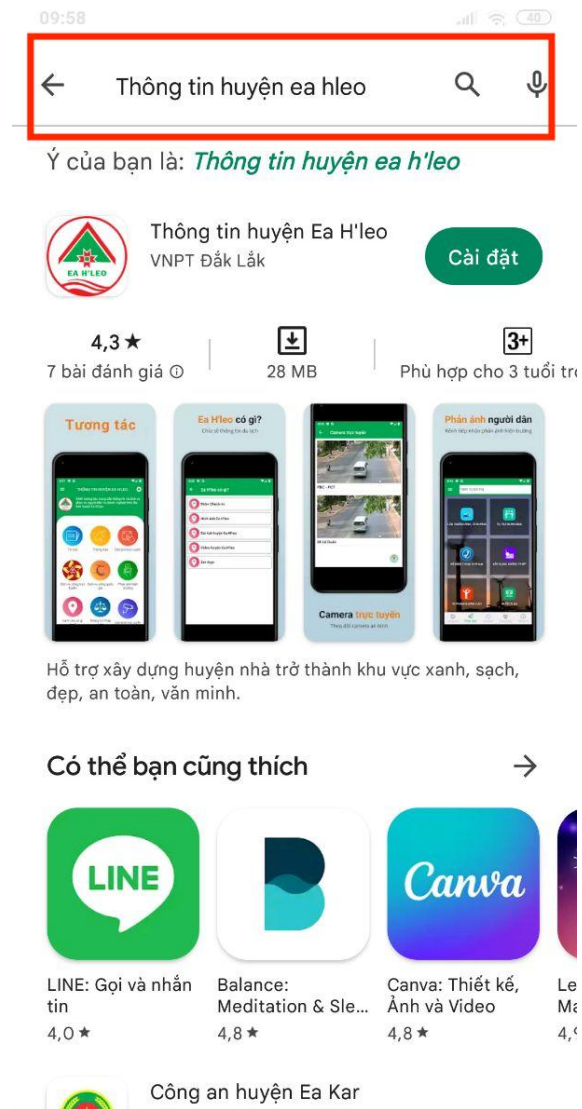

Hướng dẫn cài đặt ứng dụng và cập nhật thông tin cá nhân

1. Cài đặt trên hệ điều hành Android

Bước 1: Mở ứng dụng “Cửa hàng Play”

Bước 2: Nhập vào ô tìm kiếm “Thông tin huyện Ea H’leo” và bấm Tìm Kiếm

Bước 3: Bấm nút “Cài đặt”

Bước 4: Mở ứng dụng sau khi cài đặt thành công

2. Cài đặt trên hệ điều hành IOS

Bước 1: Mở ứng dụng “App Store”

Bước 2: Nhập vào ô tìm kiếm “Thông tin huyện Ea H’leo” và bấm Tìm Kiếm

Bước 3: Bấm nút “Cài đặt”