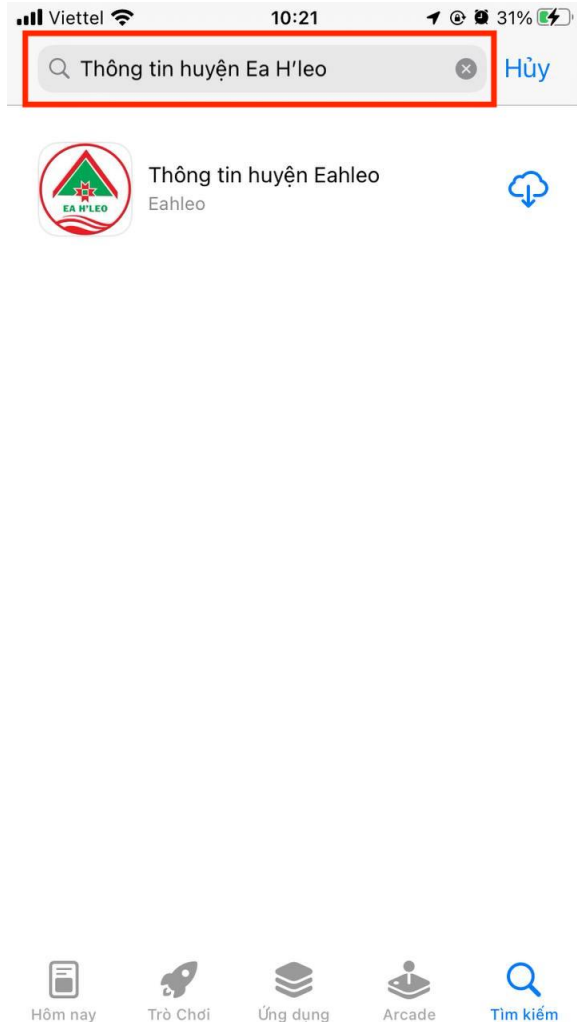

Hướng dẫn cài đặt ứng dụng và cập nhật thông tin cá nhân

1. Cài đặt trên hệ điều hành Android

Bước 1: Mở ứng dụng “Cửa hàng Play”

Bước 2: Nhập vào ô tìm kiếm “Thông tin huyện Ea H’leo” và bấm Tìm Kiếm

Bước 3: Bấm nút “Cài đặt”

Bước 4: Mở ứng dụng sau khi cài đặt thành công

2. Cài đặt trên hệ điều hành IOS

Bước 1: Mở ứng dụng “App Store”

Bước 2: Nhập vào ô tìm kiếm “Thông tin huyện Ea H’leo” và bấm Tìm Kiếm

Bước 3: Bấm nút “Cài đặt”