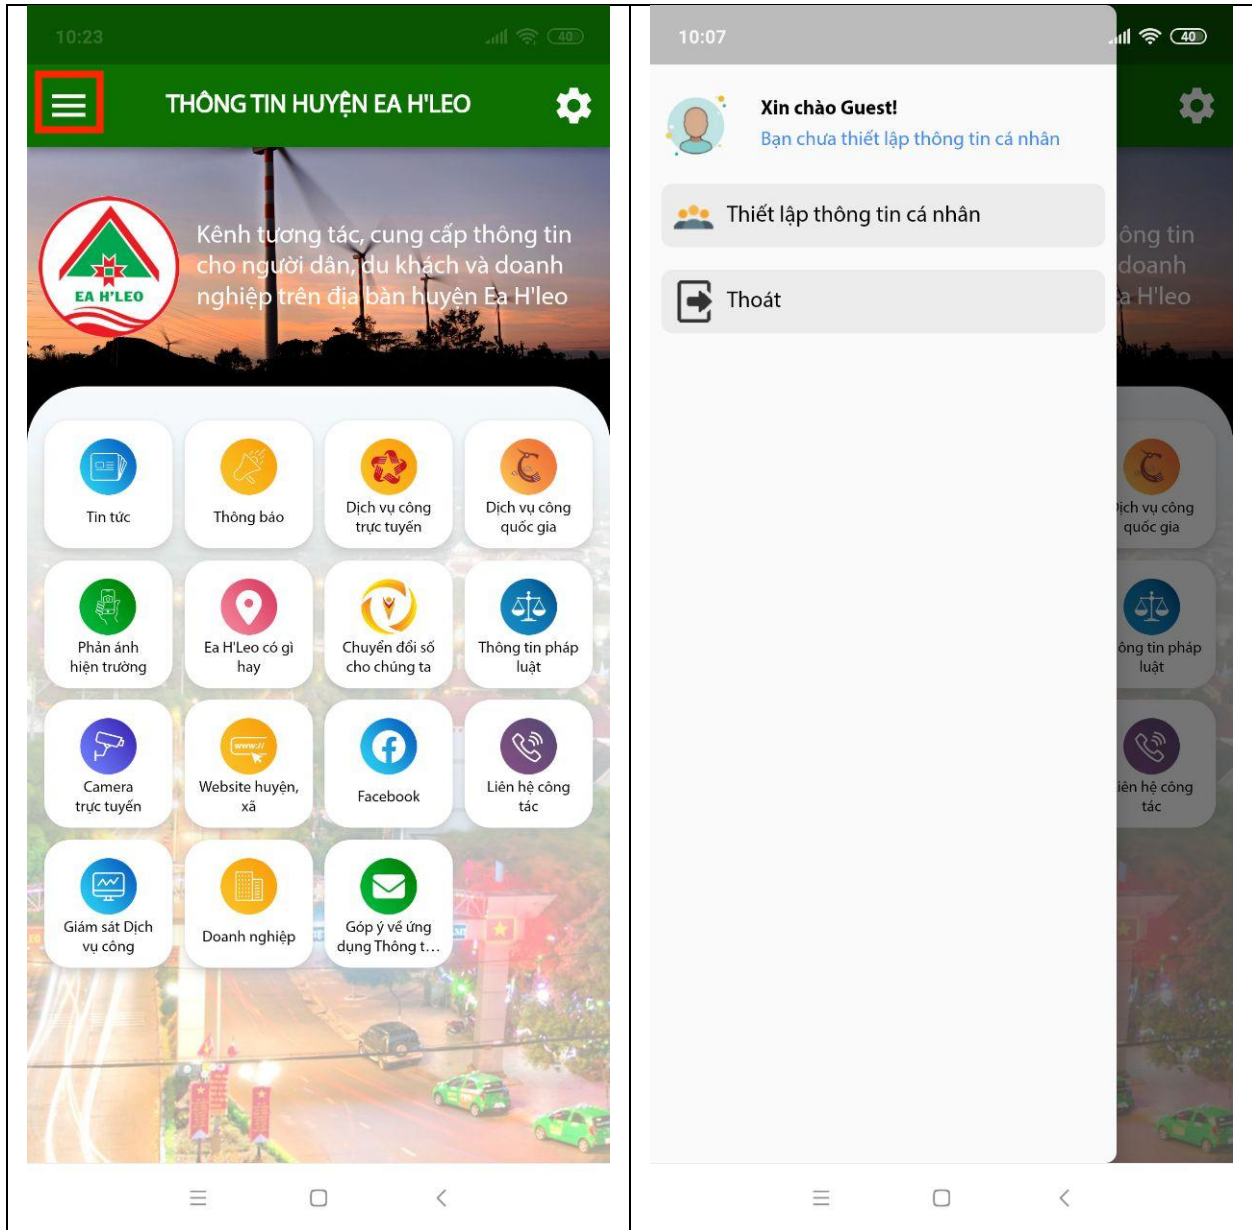

Hướng dẫn cài đặt ứng dụng và cập nhật thông tin cá nhân

1. Cài đặt trên hệ điều hành Android

Bước 1: Mở ứng dụng “Cửa hàng Play”

Bước 2: Nhập vào ô tìm kiếm “Thông tin huyện Ea H’leo” và bấm Tìm Kiếm

Bước 3: Bấm nút “Cài đặt”

Bước 4: Mở ứng dụng sau khi cài đặt thành công

2. Cài đặt trên hệ điều hành IOS

Bước 1: Mở ứng dụng “App Store”

Bước 2: Nhập vào ô tìm kiếm “Thông tin huyện Ea H’leo” và bấm Tìm Kiếm

Bước 3: Bấm nút “Cài đặt”

Bước 4: Mở ứng dụng sau khi cài đặt thành

công

3. Cập nhật thông tin cá nhân

- Bước 1: Mở menu trái

- Bước 2: Chọn “Thiết lập thông tin cá nhân”

- Bước 3: Nhập thông tin và bấm nút “Cập nhật thông tin cá nhân”