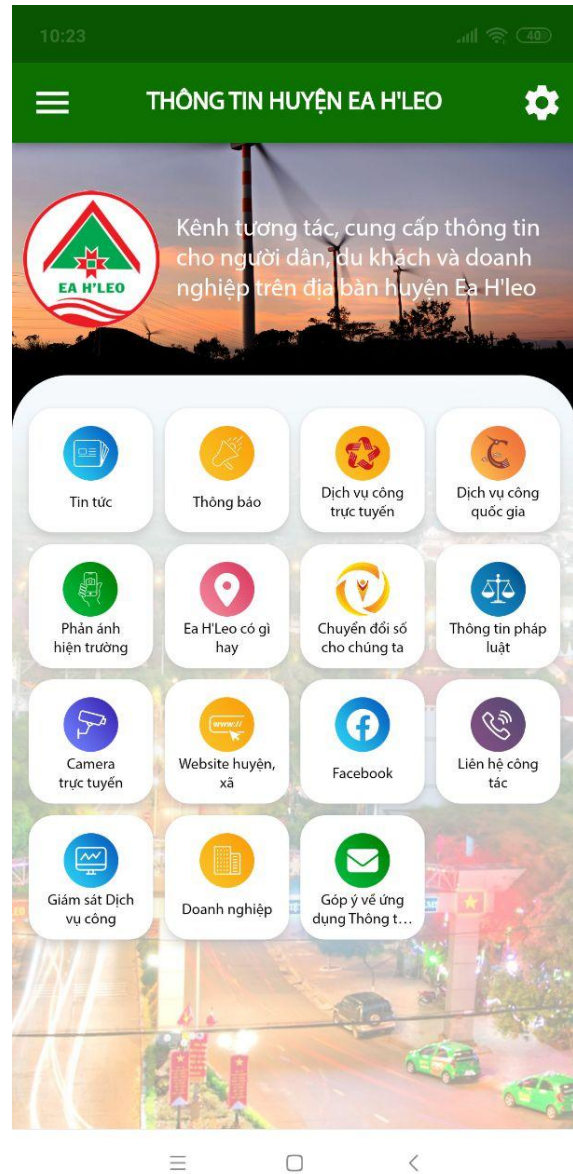

Hướng dẫn cài đặt ứng dụng và cập nhật thông tin cá nhân

1. Cài đặt trên hệ điều hành Android

Bước 1: Mở ứng dụng “Cửa hàng Play”

Bước 2: Nhập vào ô tìm kiếm “Thông tin huyện Ea H’leo” và bấm Tìm Kiếm

Bước 3: Bấm nút “Cài đặt”

Bước 4: Mở ứng dụng sau khi cài đặt thành công

2. Cài đặt trên hệ điều hành IOS

Bước 1: Mở ứng dụng “App Store”

Bước 2: Nhập vào ô tìm kiếm “Thông tin huyện Ea H’leo” và bấm Tìm Kiếm

Bước 3: Bấm nút “Cài đặt”